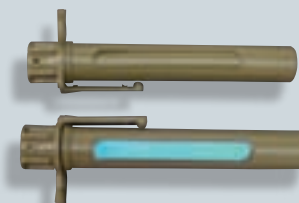

LightShapes® 3"

LightShapes® dienen vor allem der Kennzeichnung. Im Feuerwehreinsatz können die selbstklebenden Light Shapes® zum Lebensretter werden, wenn sie den Fluchtweg kennzeichnen. Aber auch bei der Spurensicherung oder zur persönlichen Kennzeichnung im Einsatz sind sie hilfreich.

- ca. 15 und 25 cm lang, 20-35 g
- blau, grün, rot, gelb, weiß, und orange
- Leuchtdauer von 2 bis 12 Stunden

PML® Personnel Marker Light

Das PML® kann mit Hilfe eines Clips an der Kleidung befestigt werden. Es wurde z.B. für die Rettung aus Seenot entwickelt, wird aber auch inzwischen im Feuerwehreinsatz zur besseren Sichtbarkeit der Einsatzkräfte im dichten Rauch eingesetzt.

- ca. 4, 5 und 8 cm lang, 65 g
- Leuchtdauer von bis 8 Stunden

Zubehör

- Magnetfuss
- Handstück für ChemLights™
- taktische Hülle

Außer dem Zubehör gibt es ChemLights™ in unterschiedlichen Ausführungen, Farben und Größen. Wir können hier nur eine Auswahl der Produkte zeigen. Weitere und insbesondere spezielle Produkte für besondere Anwendungen erhalten Sie bei uns auf Anfrage Telefon 0 21 91/ 56 26 112 oder www.doenges-rs.de.