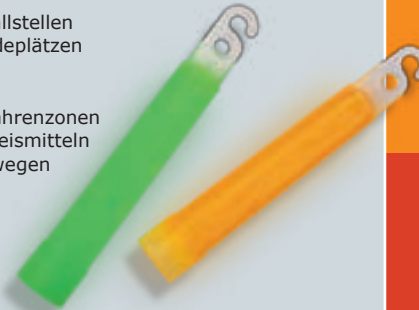

- | Werkzeuge & Maschinen
- | Behördenbedarf
- | Feuerwehrausrüstung

Ob hochwertige Werkzeuge oder komplette Systemlösungen -

Dönges liefert alles aus einer Hand. Schnell & kompetent.

Als Systemlieferant beliefern wir bundesweit Feuerwehren, THW, Bundeswehr, Polizei, Post und Telekom mit unseren innovativen Qualitätsprodukten.

In unserem neuen Katalog finden Sie auf 400 Seiten unser ständig wachsendes Programm.

Unseren neuen Katalog
! retten ! bergen ! helfen 2009
 können Sie einfach unter
www.doenges-rs.de anfordern!

CYALUME
 Light Technology
 sehen und gesehen werden

Vielfältige Anwendungen

- Kennzeichnung von Unfallstellen
- Kennzeichnung von Landeplätzen
- Wegekennzeichnung
- persönliche Sicherheit
- Kennzeichnung von Gefahrenzonen
- Kennzeichnung von Beweismitteln
- Beleuchtung von Fluchtwegen
- Triage-Kennzeichnung bei Nacheinsätzen